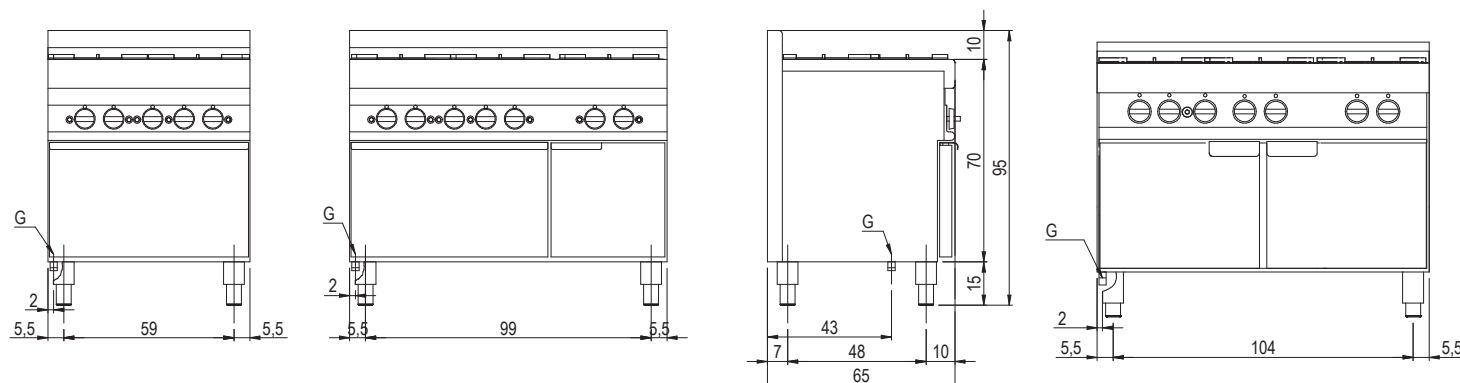

CASABLANCA
Bd Abdellah Ben Yacine N°9 (rond point chimicolor)
Tél: + 212 (0) 5 22 44 47 47
Fax: + 212 (0) 5 22 44 47 48
Email: info@golden-equipement.com

Email: commerciale@golden-equipement.com

Email: info@golden-equipement.com